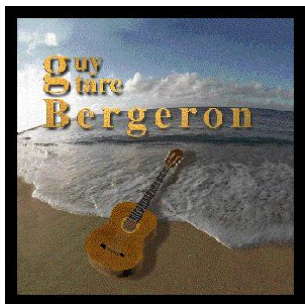

Guy Bergeron

Canada, Québec

The Ballad of Jed Clampett Traditional

A propos de l'artiste

Né dans la ville Québec, Guy Bergeron a fait ses études en guitare classique et jazz ainsi qu'en composition et ce, dans différentes institutions : Cégep de Ste-Foy, Cégep de Drummondville, Université de Montréal et Conservatoire de musique de Québec. Il travaille comme compositeur, arrangeur, chef d'orchestre, professeur, technicien de son et musicien-pigiste (guitare, banjo, mandoline, basse électrique) depuis plus de 20 ans. Il a enregistré, à son studio, les albums et des maquettes d'une centaine de groupes musicaux de la région de Québec. Il a aussi écrit des arrangements et des compositions pour divers ensembles vocaux et instrumentaux. Bref, Guy Bergeron est un passionné de la musique et sa passion l'amène à toucher à une très grande variété de styles de musique.

A propos de la pièce

- Titre :** The Ballad of Jed Clampett
- Compositeur :** Traditional
- Arrangeur :** Bergeron, Guy
- Droit d'auteur :** Copyright © Guy Bergeron
- Editeur :** Bergeron, Guy
- Instrumentation :** banjo TAB
- Style :** Country - Bluegrass

5-string Banjo

The ballad of Jed Clampett

(The Beverly Hillbillies theme)
(as played by Earl Scruggs)

traditional

♩ = 124

Chords: G, D

Chord: G

Chords: C, C#dim