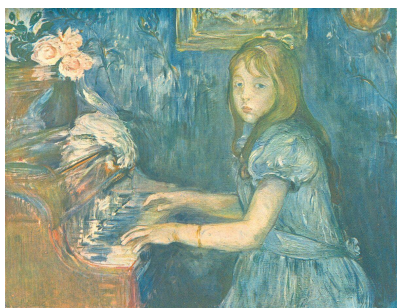

Bernard Dewagtere

France, SIN LE NOBLE

Rêverie (Kinderszenen, op. 15 – N°7) Schumann, Robert

A propos de l'artiste

Docteur en musicologie, chef d'orchestre et compositeur.
Compositions et arrangements de toutes époques, dans tous les styles ou genres musicaux et pour n'importe quelles formations instrumentales ou vocales.

Qualification : Docteur en Musicologie
Sociétaire : SACEM - Code IPI artiste : 342990
Page artiste : <https://www.free-scores.com/partitions_gratuites_bernard-dewagtere.htm>

A propos de la pièce

Titre : Rêverie
[Kinderszenen, op. 15 – N°7]
Compositeur : Schumann, Robert
Arrangeur : Dewagtere, Bernard
Droit d'auteur : Copyright © Bernard Dewagtere
Editeur : Dewagtere, Bernard
Instrumentation : Cor, Piano
Style : Romantique

Bernard Dewagtere sur [free-scores.com](https://www.free-scores.com)

LICENCE

Cette partition nécessite une autorisation :

- pour les représentations publiques
- pour l'utilisation par les professeurs

S'acquies de cette licence sur :

<https://www.free-scores.com/licence?p=abVEzilW2T>

- écouter l'audio
- partager votre interprétation
- commenter la partition
- s'acquies de la licence
- contacter l'artiste

Interdiction de diffusion sur d'autres sites Web.