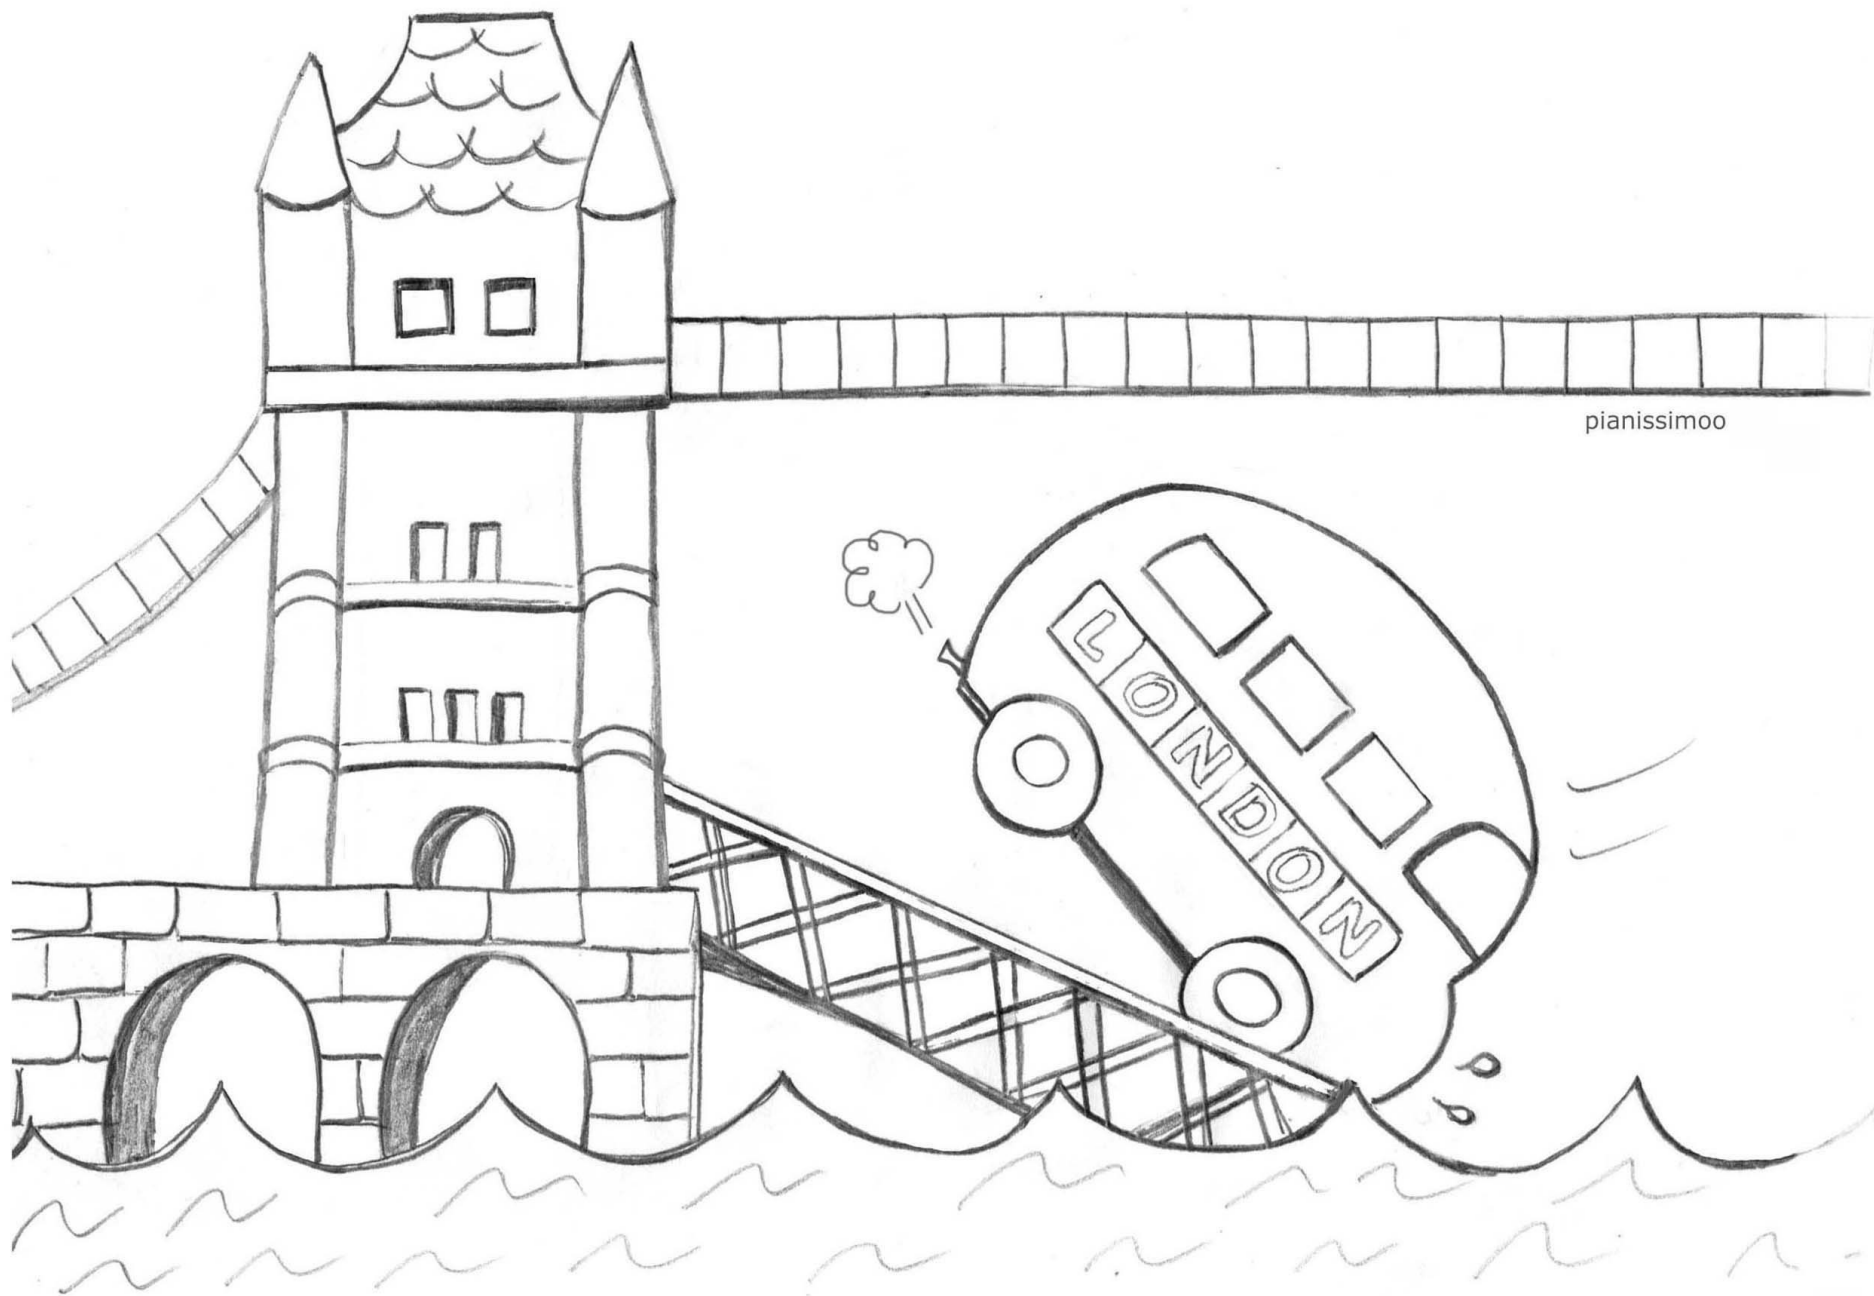

pianissimoo