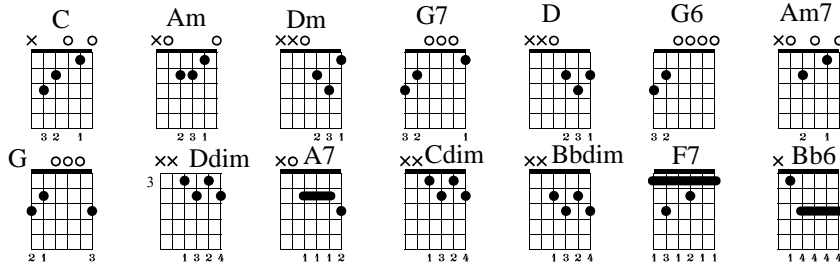

Soleil sur Epiméthée 3

Music by Thierry Chauve

Standard tuning

Pop Rock ♩ = 100

s.guit.

1 C Am Dm G7 C

2 3 4

5 C Am D G6 Am7 D G C Am7

6 7 8 9

10 Dm Ddim A7 Cdim G7 Bbdim F7

11 12 13 14

15 Bb6 Dm C

16 17

Detailed guitar notation including treble and bass clefs, chord names, and fret numbers for measures 1 through 17.