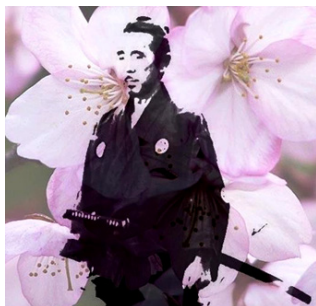

Bernard Dewagtere

France, SIN LE NOBLE

Sakura (Cherry blossom) Traditional

A propos de l'artiste

Docteur en musicologie, chef d'orchestre et compositeur.
Compositions et arrangements de toutes époques, dans tous les styles ou genres musicaux et pour n'importe quelles formations instrumentales ou vocales.

Qualification : Docteur en Musicologie
Sociétaire : SACEM - Code IPI artiste : 342990
Page artiste : https://www.free-scores.com/partitions_gratuites_bernard-dewagtere.htm

A propos de la pièce

Titre : Sakura
[Cherry blossom]
Compositeur : Traditional
Arrangeur : Dewagtere, Bernard
Droit d'auteur : Copyright © Dewagtere, Bernard
Instrumentation : Violon et Piano (ou Orgue)
Style : Traditionnel
Commentaire : La chanson traditionnelle Sakura sakura, est initialement prévue pour être jouée par un shakuhachi (flûte de bambou). Au cours de la Seconde Guerre mondiale, le sakura, considéré comme le symbole de la vie éphémère, devint l'emblème des pilotes japonais qui le peignaient sur leur avion suicide. Leur âme devait se réincarner en fleurs de cerisier.