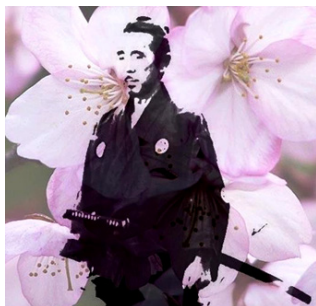

Bernard Dewagtere

France, SIN LE NOBLE

Sakura (Cherry blossom) Traditional

A propos de l'artiste

Docteur en musicologie, chef d'orchestre et compositeur.
Compositions et arrangements de toutes époques, dans tous les styles ou genres musicaux et pour n'importe quelles formations instrumentales ou vocales.

Qualification : Docteur en Musicologie
Sociétaire : SACEM - Code IPI artiste : 342990
Page artiste : https://www.free-scores.com/partitions_gratuites_bernard-dewagtere.htm

A propos de la pièce

Titre : Sakura
[Cherry blossom]
Compositeur : Traditional
Arrangeur : Dewagtere, Bernard
Droit d'auteur : Copyright © Dewagtere, Bernard
Instrumentation : Cor anglais, piano ou orgue
Style : Traditionnel
Commentaire : La chanson traditionnelle Sakura sakura, est initialement prévue pour être jouée par un shakuhachi (flûte de bambou). Au cours de la Seconde Guerre mondiale, le sakura, considéré comme le symbole de la vie éphémère, devint l'emblème des pilotes japonais qui le peignaient sur leur avion suicide. Leur âme devait se réincarner en fleurs de cerisier.