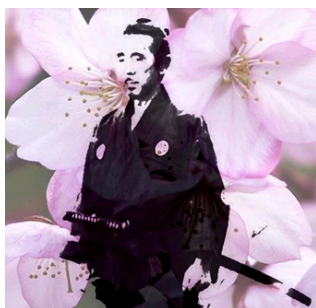

Bernard Dewagtere

France, SIN LE NOBLE

Sakura (Cherry blossom) Traditional

A propos de l'artiste

Docteur en musicologie, chef d'orchestre et compositeur.
Compositions et arrangements de toutes époques, dans tous les styles ou genres musicaux et pour n'importe quelles formations instrumentales ou vocales.

Qualification : Docteur en Musicologie
Sociétaire : SACEM - Code IPI artiste : 342990
Page artiste : https://www.free-scores.com/partitions_gratuites_bernard-dewagtere.htm

A propos de la pièce

Titre : Sakura
[Cherry blossom]
Compositeur : Traditional
Arrangeur : Dewagtere, Bernard
Droit d'auteur : Copyright © Dewagtere, Bernard
Instrumentation : Clarinette, piano ou orgue
Style : Traditionnel
Commentaire : La chanson traditionnelle Sakura sakura, est initialement prévue pour être jouée par un shakuhachi (flûte de bambou). Au cours de la Seconde Guerre mondiale, le sakura, considéré comme le symbole de la vie éphémère, devint l'emblème des pilotes japonais qui le peignaient sur leur avion suicide. Leur âme devait se réincarner en fleurs de cerisier.