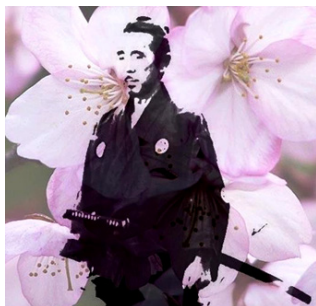

Bernard Dewagtere

France, SIN LE NOBLE

Cherry blossom (Sakura) Traditional

A propos de l'artiste

Docteur en musicologie, chef d'orchestre et compositeur.
Compositions et arrangements de toutes époques, dans tous les styles ou genres musicaux et pour n'importe quelles formations instrumentales ou vocales.

Qualification : Docteur en Musicologie
Sociétaire : SACEM - Code IPI artiste : 342990
Page artiste : https://www.free-scores.com/partitions_gratuites_bernard-dewagtere.htm

A propos de la pièce

Titre : Cherry blossom
[Sakura]
Compositeur : Traditional
Arrangeur : Dewagtere, Bernard
Droit d'auteur : Copyright © Dewagtere, Bernard
Instrumentation : Choeur SAB, piano ou orgue
Style : Traditionnel
Commentaire : Cherry blossom est une chanson traditionnelle japonaise (Sakura sakura) initialement prévue pour être jouée par un shakuhachi (flûte de bambou). Au cours de la Seconde Guerre mondiale, le sakura, considéré comme le symbole de la vie éphémère, devint l'emblème des pilotes japonais qui le peignaient sur leur avion suicide. Leur âme devait se réincarner en fleurs de cerisier.