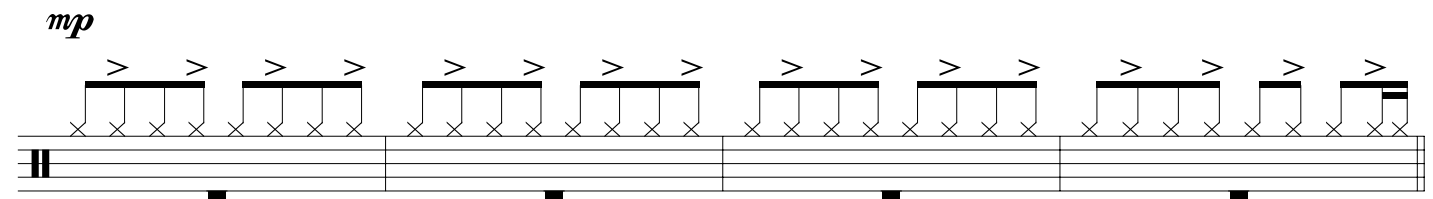

ANASTEROS CUPRI

Drum Set

Asserzioni dalla Torre di Babele

Performed by Alessia Thais BERARDI - Soprano

♩ = 80

A

B

by ILIO VOLANTE

4

8