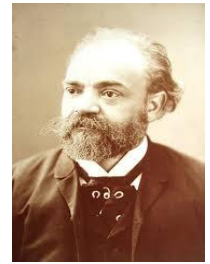

DANSE SLAVE n°2 Op.72

Adaptation pour orchestre d'harmonie

Orchestration :
Serge DALLE LUCHE

Anton DVORÁK
(1841-1904)

Bugle

Allegretto grazioso ♩ = 108

1 5 8 9-16

mp fz mp p