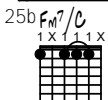

Voyage sentimental

Guitare, accords

Musique de Thierry Chauve

B♭Maj7
X1323X

A7/C#
X4565X

A♭7#11
4X453X

G7/D
X5343X

Cm7 34a
X35343