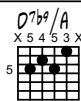

Voyage sentimental

Guitare, accords

Musique de Thierry Chauve

B♭Maj7
X1323X

A7/C#
X4565X

A♭7#11
4X453X

G7/D
X5343X

Cm7 34a
X35343