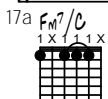

Voyage sentimental

Guitare, accords

Musique de Thierry Chauve

B♭Maj7
X1323X

A7/C#
X4565X

A♭7#11
4X453X

G7/D
X5343X

Cm7 34a
X35343