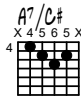

Voyage sentimental

Guitare, accords

Musique de Thierry Chauve

B♭Maj7
X1323X

A7/C#
X4565X

A♭7#11
4X453X

G7/D
X5343X

Cm7 34a
X35343