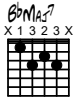

Voyage sentimental

Guitare, accords

Musique de Thierry Chauve

B♭Maj7
X1323X

A7/C#
X4565X

A♭7#11
4X453X

G7/D
X5343X

Cm7 34a
X35343