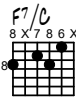

Voyage sentimental

Guitare, accords

Musique de Thierry Chauve

B♭Maj7
X1323X

A7/C#
X4565X

A♭7#11
4X453X

G7/D
X5343X

Cm7 34a
X35343