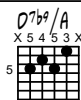

Voyage sentimental

Guitare, accords

Musique de Thierry Chauve

B♭Maj7
X1323X

A7/C#
X4565X

A♭7#11
4X453X

G7/D
X5343X

Cm7 34a
X35343