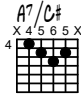

Voyage sentimental

Guitare, accords

Musique de Thierry Chauve

B♭Maj7
X1323X

A7/C#
X4565X

A♭7#11
4X453X

G7/D
X5343X

Cm7 34a
X35343