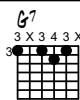

Voyage sentimental

Guitare, accords

Musique de Thierry Chauve

B♭Maj7
X1323X

A7/C#
X4565X

A♭7#11
4X453X

G7/D
X5343X

Cm7 34a
X35343