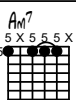

Voyage sentimental

Guitare, accords

Musique de Thierry Chauve

B♭Maj7
X1323X

A7/C#
X4565X

A♭7#11
4X453X

G7/D
X5343X

Cm7 34a
X35343