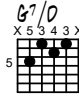

Voyage sentimental

Guitare, accords

Musique de Thierry Chauve

B♭Maj7
X1323X

A7/C#
X4565X

A♭7#11
4X453X

G7/D
X5343X

Cm7 34a
X35343