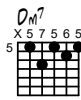

Voyage sentimental

Guitare, accords

Musique de Thierry Chauve

B♭Maj7
X1323X

A7/C#
X4565X

A♭7#11
4X453X

G7/D
X5343X

Cm7 34a
X35343