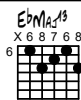

Voyage sentimental

Guitare, accords

Musique de Thierry Chauve

B♭Maj7
X1323X

A7/C#
X4565X

A♭7#11
4X453X

G7/D
X5343X

Cm7 34a
X35343