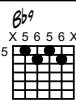

Voyage sentimental

Guitare, accords

Musique de Thierry Chauve

B♭Maj7
X1323X

A7/C#
X4565X

A♭7#11
4X453X

G7/D
X5343X

Cm7 34a
X35343