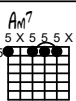

Voyage sentimental

Guitare, accords

Musique de Thierry Chauve

B♭Maj7
X1323X

A7/C#
X4565X

A♭7#11
4X453X

G7/D
X5343X

Cm7 34a
X35343