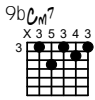

Voyage sentimental

Guitare, accords

Musique de Thierry Chauve

B♭Maj7
X1323X

A7/C#
X4565X

A♭7#11
4X453X

G7/D
X5343X

Cm7 34a
X35343