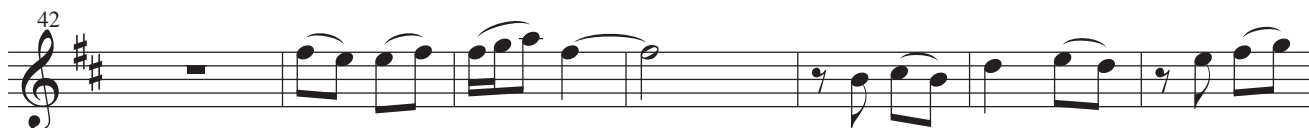

Rêverie

tempo: 92
durée: 2mn50s

Flûte 1

Thierry Bellenoue

63

70

77

84