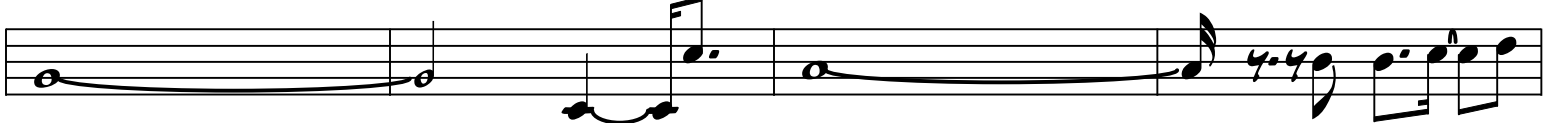

ENDLESS LOVE

LIONEL RICHIE

SAXOPHONE B♭
TEMPO C. 96

C C C C Csus

F/C F G7sus G C C

C/G C C F/C F G7sus G

C C F G

C G/B A- G F Gsus G

C C7sus F G

C A- G F C/E

D-7 G7sus C C

C C F/A C C