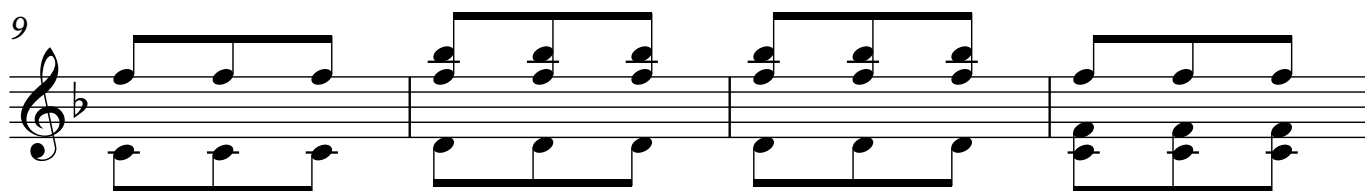

Guitarra 2

SONATA

K006

TRANSCRIPCIÓN: LUIS ALVAREZ

DOMENICO SCARLATTI

ALEGRO ♩ = 80

(1685-1757)

Guitarra 2