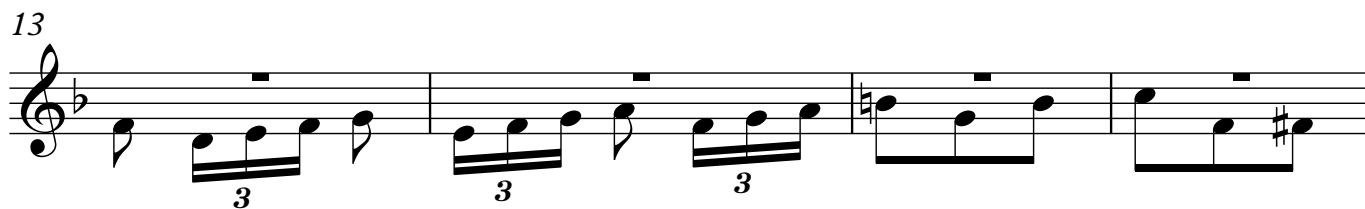

Guitarra 2

SONATA

K006

TRANSCRIPCIÓN: LUIS ALVAREZ

DOMENICO SCARLATTI

ALEGRO ♩ = 80

(1685-1757)

Guitarra 2