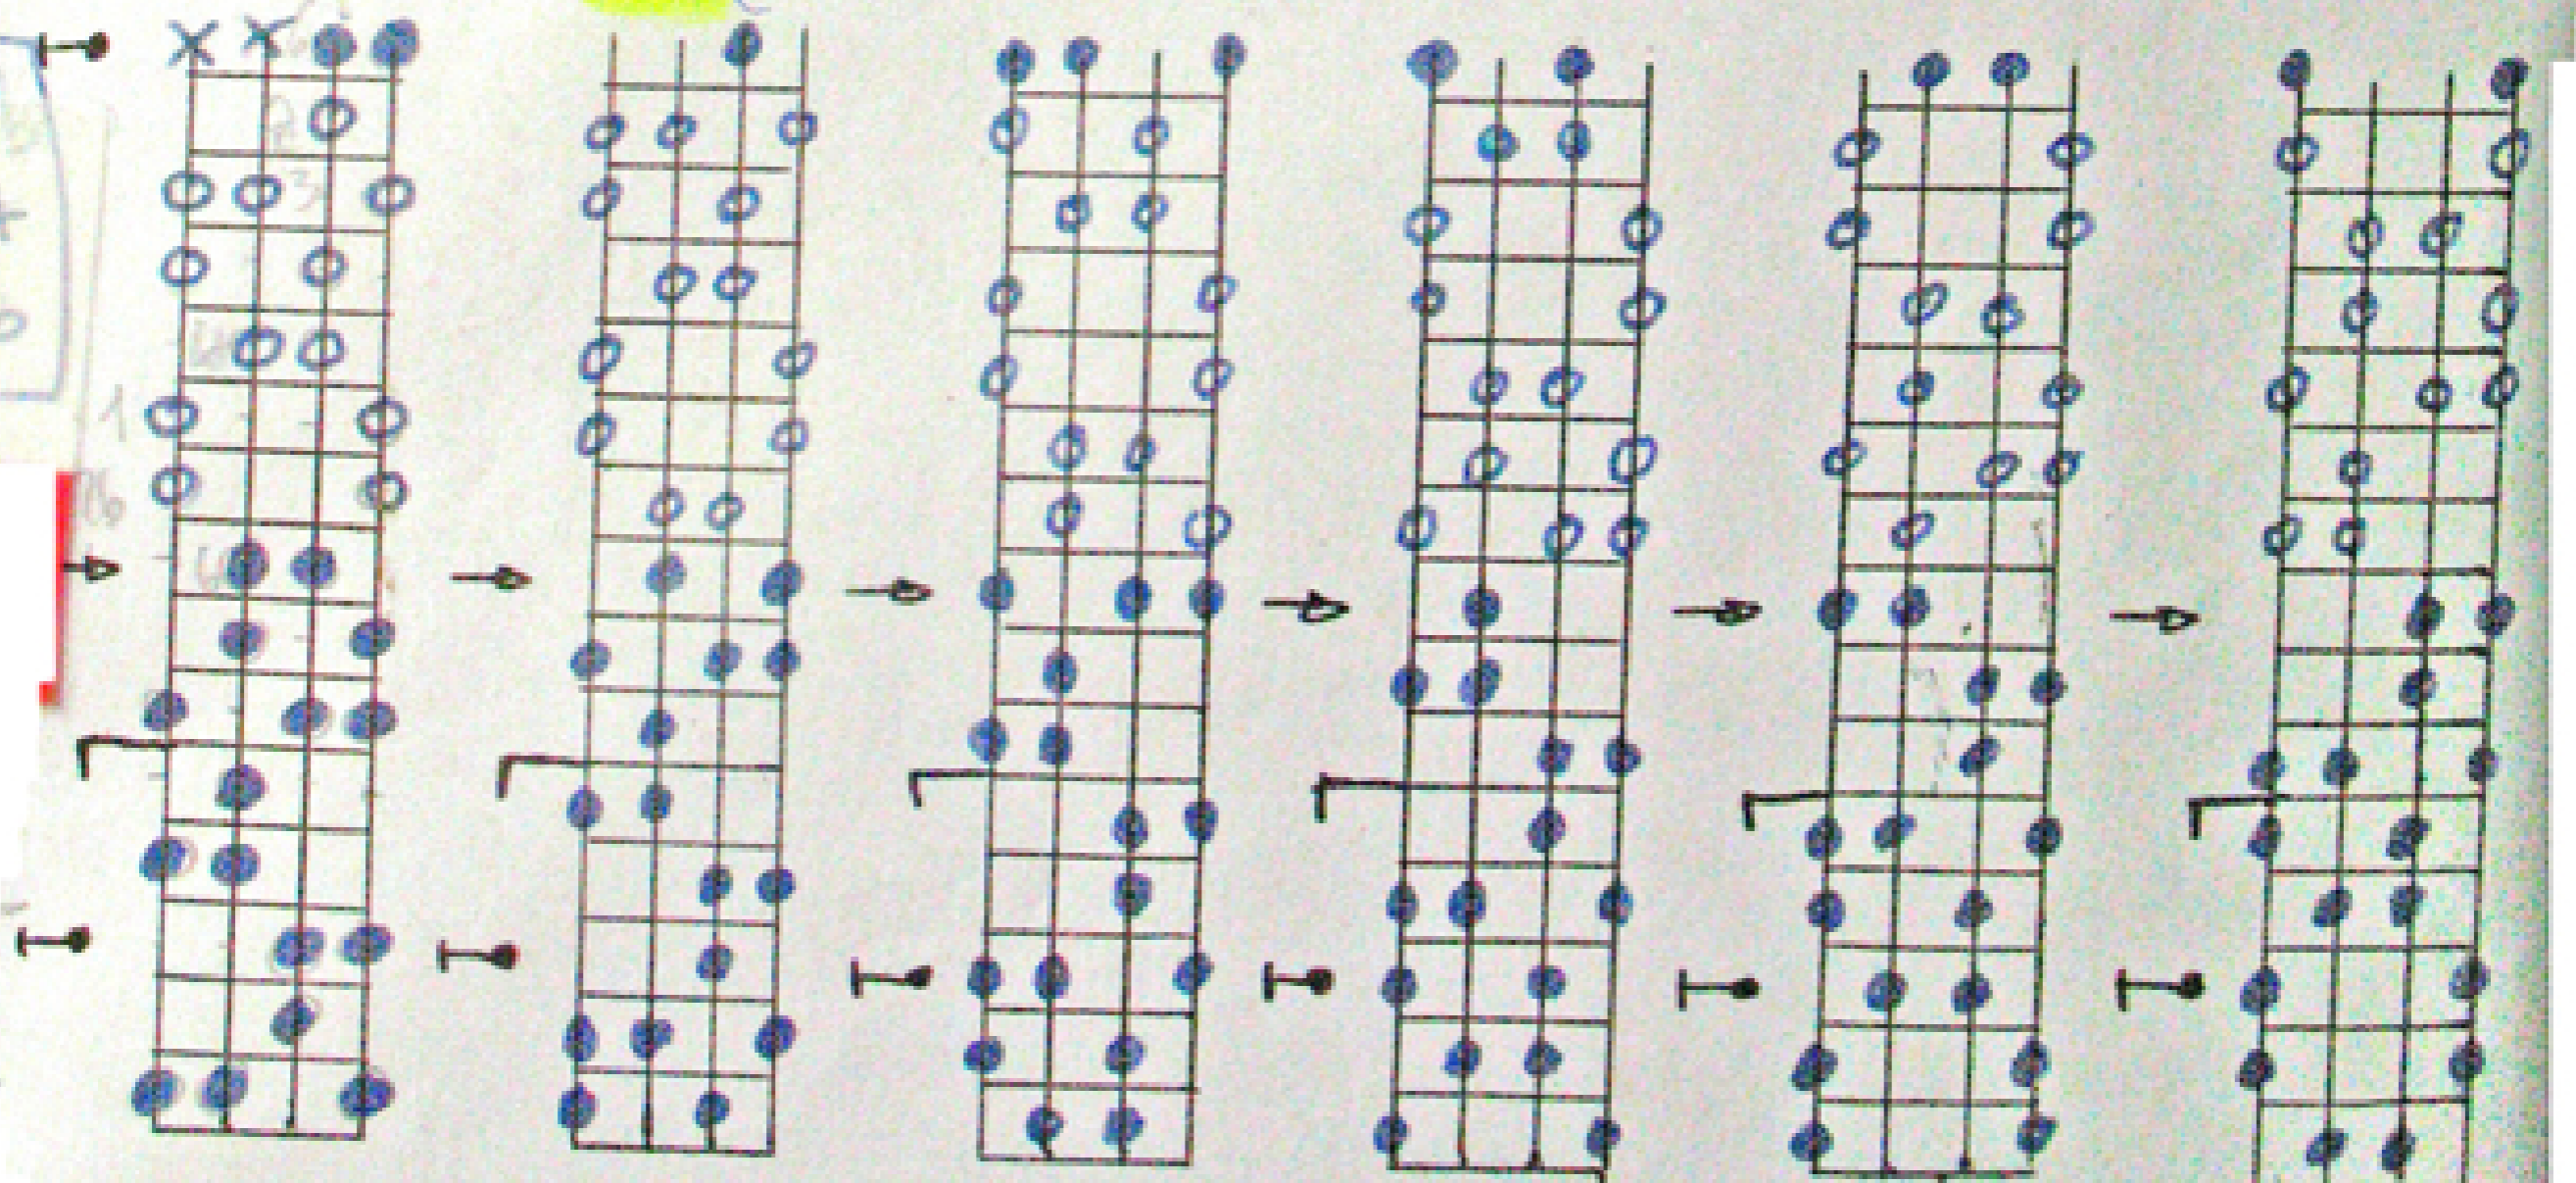

Prométhée (Verdi)

4+  
6b

### LADES NEFFOUS gammes altérées pour l'étude du violon improvisé

Violon (Setage 7 Frece jazz  
www.violonjazz.com  
06 32 00 06 75

musique orientale - note (-h)

4+  
6b

C B Bb A Ab