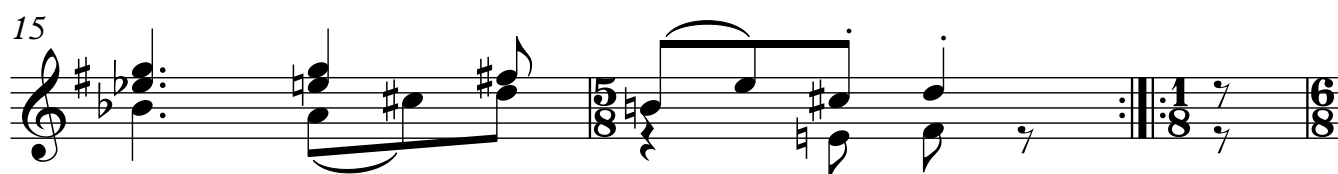

Guitarra 1

KV-574

GIGA

TRANSCRIPCIÓN: LUIS ALVAREZ

MOZART (AMADEUS)

(1756 - 1791)

$\text{♩} = 120$ Allegro.

Guitarra 1