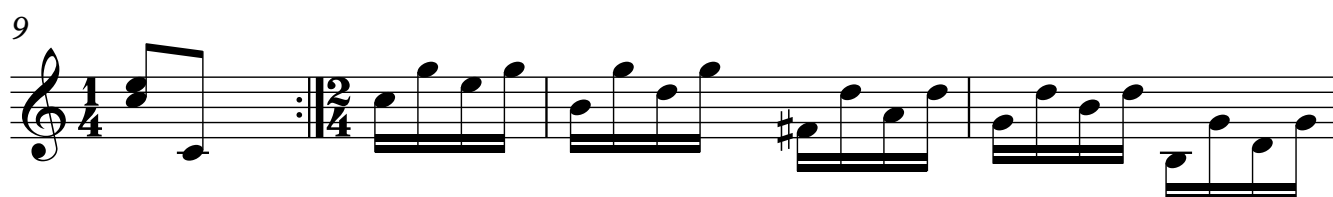

Guitarra 2

KV-546

3.- RONDO

SONATA N°16

TRANSCRIPCIÓN: LUIS ALVAREZ

MOZART (AMADEUS)

(1756 - 1791)

$\text{♩} = 120$