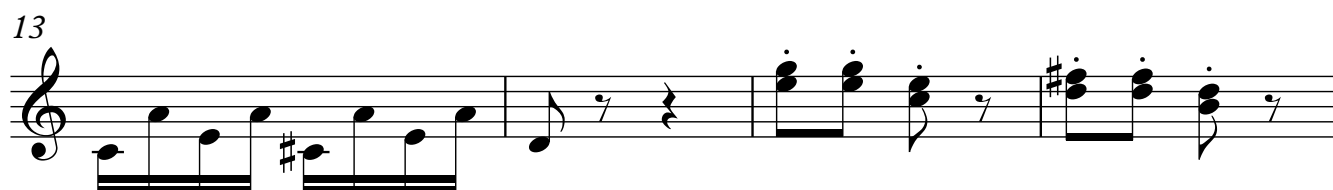

Guitarra 2

KV-546

3.- RONDO

SONATA N°16

TRANSCRIPCIÓN: LUIS ALVAREZ

MOZART (AMADEUS)

(1756 - 1791)

$\text{♩} = 120$