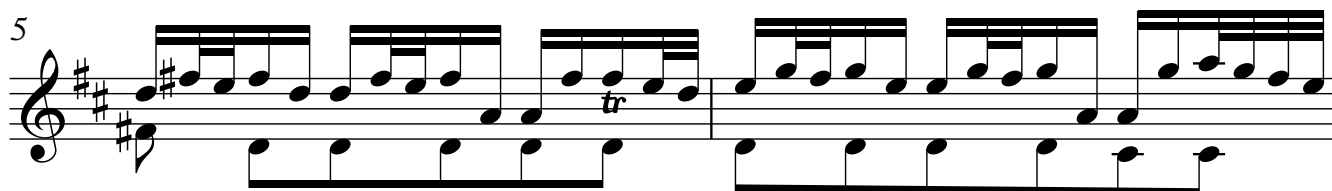

Guitarra 1

BWV - 972

CONCIERTO DE VIVALDI - RV 230

2.- LARGUETO

TRANSCRIPCIÓN: LUIS ALVAREZ

J. S. BACH
(1685-1750)

♩ = 45

2