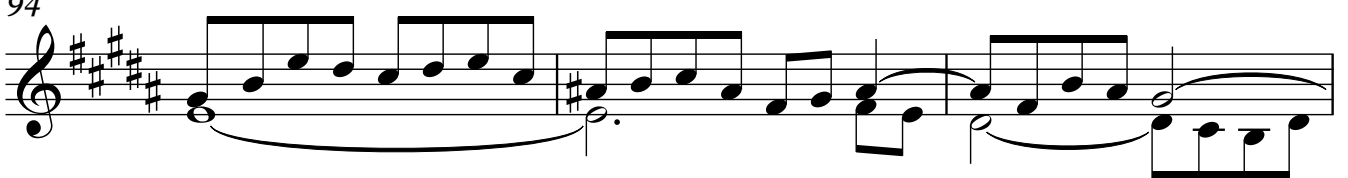

Guitarra 2

BWV - 892

EL CLAVE BIEN TEMPERADO

2.- FUGA

ARMONIZADO POR LUIS ALVAREZ

J. S. BACH

(1685-1750)

Andante alla breve

46

51

82

86

90

94

97

100