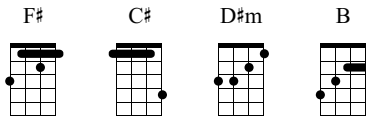

Rattle

DEAD NOTE, PICK STROKE

More free tabs at guitares-quebec.com/tabs.htm

Music by WoRRoM

♩ = 80

Ukulele

4

F# C#

mf

□ V □ V □ V □ V □ V □ V □ V □ V

1	1	X	X	1	1	X	X	1	1	X	X	1	1	X	X
2	2	X	X	2	2	X	X	2	2	X	X	2	2	X	X
3	3	X	X	3	3	X	X	3	3	X	X	3	3	X	X
3	3	X	X	3	3	X	X	3	3	X	X	3	3	X	X

D#m B

1	1	X	X	1	1	X	X	1	1	X	X	1	1	X	X
2	2	X	X	2	2	X	X	2	2	X	X	2	2	X	X
3	3	X	X	3	3	X	X	3	3	X	X	3	3	X	X
3	3	X	X	3	3	X	X	3	3	X	X	3	3	X	X

F# C#

□ V □ V □ V □ V □ V □ V □ V □ V

1	X	X	1	X	X	1	X	X	1	X	X	1	1	1	4
2	X	X	2	X	X	2	X	X	2	X	X	2	2	2	1
3	X	X	3	X	X	3	X	X	3	X	X	3	3	3	1
3	X	X	3	X	X	3	X	X	3	X	X	3	3	3	1

D#m B

1	X	X	1	X	X	1	X	X	1	X	X	1	1	1	2
2	X	X	2	X	X	2	X	X	2	X	X	2	2	2	2
3	X	X	3	X	X	3	X	X	3	X	X	3	3	3	3
3	X	X	3	X	X	3	X	X	3	X	X	3	3	3	4

13 14

□ V □ V □ V □ V □ V □ V □ V □ V

1	1	X	X	1	1	X	X	1	1	X	X	1	1	X	X
2	2	X	X	2	2	X	X	2	2	X	X	2	2	X	X
3	3	X	X	3	3	X	X	3	3	X	X	3	3	X	X
3	3	X	X	3	3	X	X	3	3	X	X	3	3	X	X

15 16 17 **2**

T
A
B

1 1 X X 1 1 X X 1 1 X X 1 1 X X 2 2 X X 2 2 X X 2 2 X X 2 2 X X
 2 2 X X 2 2 X X 2 2 X X 2 2 X X 2 2 X X 2 2 X X 2 2 X X 2 2 X X
 3 3 X X 3 3 X X 3 3 X X 3 3 X X 3 3 X X 3 3 X X 3 3 X X 3 3 X X
 3 3 X X 3 3 X X 3 3 X X 3 3 X X 4 4 X X 4 4 X X 4 4 X X 4 4 X X