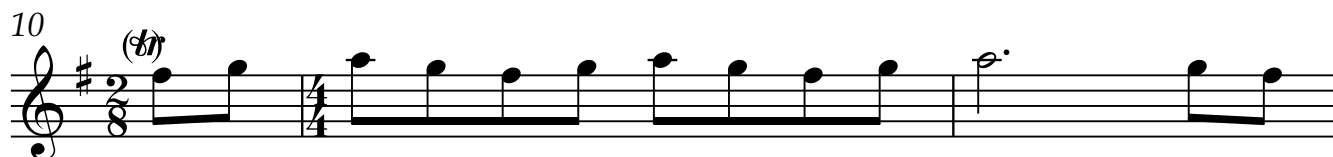

Guitarra 1

RCT - 2

SUITE

6.- RIGAUDON 1-2 Y DOUBLE

TRANSCRIPCIÓN: LUIS ALVAREZ

RAMEAU (JEAN PHILIPPE)
(1683-1764)

RIGAUDON 1

♩ = 140