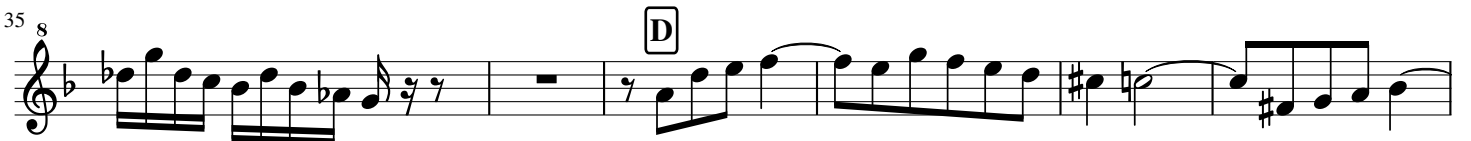

SINFONIA

BWV 793

Transcription : Pierre Montreuille

J S BACH

SOPRANO

(♩ = 72)