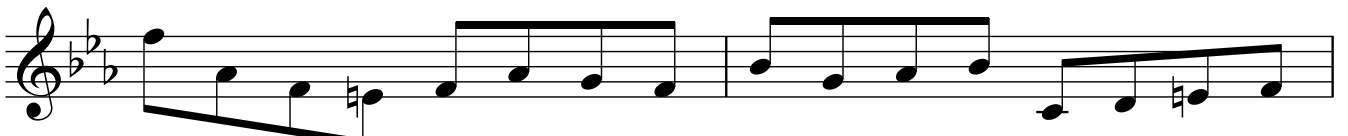

Guitarra 1

82

86

89

91

94

99

102

106

110